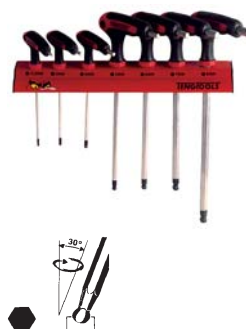

7 шт. шестигранных приводов с T-образной рукояткой в неметрических размерах. Поставляются на стенном стеллаже.

WRHEX07AF	7 неметрических шестигранных приводов с T-образной рукояткой на стенном стеллаже		
Приводы с T-образной рукояткой	шестигранная/шаровая головка	100 мм	3/32", 1/8", 5/32"
Приводы с T-образной рукояткой	шестигранная/шаровая головка	150 мм	3/16", 7/32", 1/4"
Приводы с T-образной рукояткой	шестигранная/шаровая головка	190 мм	5/16"

Код	12826	-0205
Артикул		WRHEX07AF