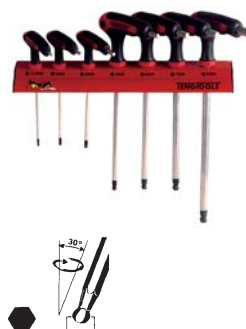

T-образные рукоятки

7 шт. шестигранных приводов с T-образной рукояткой в метрических размерах. Поставляются на стенном стеллаже.

WRHEX07	7 метрических шестигранных приводов с T-образной рукояткой на стенном стеллаже		
Приводы с T-образной рукояткой	шестигранная/шаровая головка	100 мм	2.5, 3, 4 мм
Приводы с T-образной рукояткой	шестигранная/шаровая головка	150 мм	5, 6, 7 мм
Приводы с T-образной рукояткой	шестигранная/шаровая головка	190 мм	8 мм

Код	12826	-0106
Артикул		WRHEX07