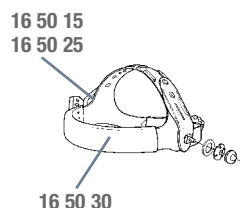

На странице 19 представлены фотографии сварочных масок со специальным графическим дизайном.

Дополнительные принадлежности и запасные части

Номер детали	Описание	Номер детали	Описание	Номер детали	Описание
16 50 15	Защита ушей и шеи, из кожи. Оголовье, включая комплектующие детали.	42 80 40	Внутренняя защитная пластина со степенью затемнения +2, упаковка из 5 штук.	75 16 90	без светофильтра, без оголовья.
16 50 25	Оголовье 1 UL, включая комплектующие детали.	70 50 10	Оголовье Comfort, включая комплектующие детали.	75 17 90	Сварочная маска «Карта туз» без светофильтра, без оголовья.
16 60 30	Комплектующие детали для оголовья.	70 60 00	Комплектующие детали для оголовья.	75 18 90	Сварочная маска «Стальная роза» без светофильтра, без оголовья.
16 75 20	Внутренняя лента оголовья из махровой ткани, фиолетовая, упаковка из 2 штук.	73 10 00	Крышка аккумулятора.	75 19 90	Сварочная маска «Драгоценный череп» без светофильтра, без оголовья.
16 76 00	Внутренняя лента оголовья из махровой ткани, фиолетовая, упаковка из 20 штук.	75 00 10	Сварочный светофильтр Speedglas 100S-10, одна степень затемнения 10.	75 20 90	Сварочная маска «Нежная дикарка» без светофильтра, без оголовья.
16 80 00	Внутренняя лента из кожи.	75 00 11	Сварочный светофильтр Speedglas 100S-11, одна степень затемнения 11.	75 21 90	Сварочная маска «Этнические мотивы» без светофильтра, без оголовья.
16 80 10	Внутренняя лента из хлопка с начесом.	75 00 20	Сварочный светофильтр Speedglas 100V с регулируемым затемнением 8-12.	77 20 00	Передняя оправа маски, серебристый цвет.
16 90 01	Защита шеи, черного / серого цвета.	75 11 00	Сварочная маска черного цвета без светофильтра, с оголовьем.	77 20 01	Передняя оправа маски, черный цвет.
16 91 00	Капюшон, черного / серого цвета.	75 11 90	Сварочная маска черного цвета без светофильтра, без оголовья.	77 60 00	Наружная защитная пластина, стандартная, упаковка из 10 штук.
17 10 17	Крепление для увеличительной линзы.	75 12 90	Сварочная маска «Пламя» без светофильтра, без оголовья.	77 70 00	Наружная защитная пластина, устойчивая к появлению царапин, упаковка из 10 штук.
17 10 20	Увеличительная линза, кратность 1,0.	75 13 90	Сварочная маска «Этнические мотивы» без светофильтра, без оголовья.	77 70 70	Наружная защитная пластина, устойчивая к воздействию высоких температур, упаковка из 10 штук.
17 10 21	Увеличительная линза, кратность 1,5.	75 14 90	Сварочная маска «Хром» без светофильтра, без оголовья.		
17 10 22	Увеличительная линза, кратность 2,0.	75 15 90	Сварочная маска «Механический череп»		
17 10 23	Увеличительная линза, кратность 2,5.				
17 10 24	Увеличительная линза, кратность 3,0.				
42 20 00	Аккумулятор, упаковка из 2 штук.				
42 80 00	Внутренняя защитная пластина, упаковка из 5 штук, с маркировкой 42 02 00				
42 80 20	Внутренняя защитная пластина со степенью затемнения +1, упаковка из 5 шт.				