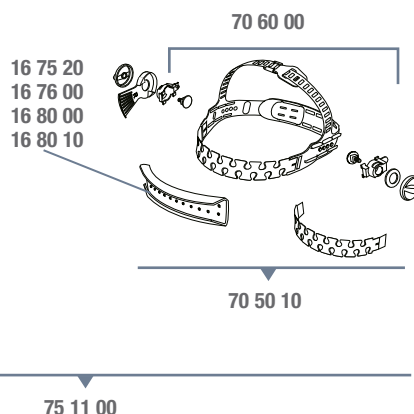

Дополнительные принадлежности и запасные части

Номер детали	Описание	Номер детали	Описание	Номер детали	Описание
16 50 15	Защита ушей и шеи, из кожи. Оголовье, включая комплектующие детали.	42 80 40	Внутренняя защитная пластина со степенью затемнения +2, упаковка из 5 штук.	75 16 90	без светофильтра, без оголовья.
16 50 25	Оголовье 1 UL, включая комплектующие детали.	70 50 10	Оголовье Comfort, включая комплектующие детали.	75 17 90	Сварочная маска «Карта туз» без светофильтра, без оголовья.
16 60 30	Комплектующие детали для оголовья.	70 60 00	Комплектующие детали для оголовья.	75 18 90	Сварочная маска «Стальная роза» без светофильтра, без оголовья.
16 75 20	Внутренняя лента оголовья из махровой ткани, фиолетовая, упаковка из 2 штук.	73 10 00	Крышка аккумулятора.	75 19 90	Сварочная маска «Драгоценный череп» без светофильтра, без оголовья.
16 76 00	Внутренняя лента оголовья из махровой ткани, фиолетовая, упаковка из 20 штук.	75 00 10	Сварочный светофильтр Speedglas 100S-10, одна степень затемнения 10.	75 20 90	Сварочная маска «Нежная дикарка» без светофильтра, без оголовья.
16 80 00	Внутренняя лента из кожи.	75 00 11	Сварочный светофильтр Speedglas 100S-11, одна степень затемнения 11.	75 21 90	Сварочная маска «Этнические мотивы» без светофильтра, без оголовья.
16 80 10	Внутренняя лента из хлопка с начесом.	75 00 20	Сварочный светофильтр Speedglas 100V с регулируемым затемнением 8-12.	77 20 00	Передняя оправа маски, серебристый цвет.
16 90 01	Защита шеи, черного / серого цвета.	75 11 00	Сварочная маска черного цвета без светофильтра, с оголовьем.	77 20 01	Передняя оправа маски, черный цвет.
16 91 00	Капюшон, черного / серого цвета.	75 11 90	Сварочная маска черного цвета без светофильтра, без оголовья.	77 60 00	Наружная защитная пластина, стандартная, упаковка из 10 штук.
17 10 17	Крепление для увеличительной линзы.	75 12 90	Сварочная маска «Пламя» без светофильтра, без оголовья.	77 70 00	Наружная защитная пластина, устойчивая к появлению царапин, упаковка из 10 штук.
17 10 20	Увеличительная линза, кратность 1,0.	75 13 90	Сварочная маска «Этнические мотивы» без светофильтра, без оголовья.	77 70 70	Наружная защитная пластина, устойчивая к воздействию высоких температур, упаковка из 10 штук.
17 10 21	Увеличительная линза, кратность 1,5.	75 14 90	Сварочная маска «Хром» без светофильтра, без оголовья.		
17 10 22	Увеличительная линза, кратность 2,0.	75 15 90	Сварочная маска «Механический череп»		
17 10 23	Увеличительная линза, кратность 2,5.				
17 10 24	Увеличительная линза, кратность 3,0.				
42 20 00	Аккумулятор, упаковка из 2 штук.				
42 80 00	Внутренняя защитная пластина, упаковка из 5 штук, с маркировкой 42 02 00				
42 80 20	Внутренняя защитная пластина со степенью затемнения +1, упаковка из 5 шт.