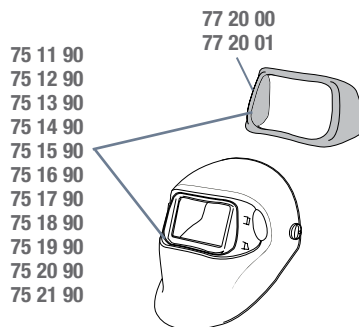

Дополнительные принадлежности и запасные части

Номер детали	Описание	Номер детали	Описание	Номер детали	Описание
16 50 15	Защита ушей и шеи, из кожи. Оголовье, включая комплектующие детали.	42 80 40	Внутренняя защитная пластина со степенью затемнения +2, упаковка из 5 штук.	75 16 90	без светофильтра, без оголовья.
16 50 25	Оголовье 1 UL, включая комплектующие детали.	70 50 10	Оголовье Comfort, включая комплектующие детали.	75 17 90	Сварочная маска «Карта туз» без светофильтра, без оголовья.
16 60 30	Комплектующие детали для оголовья.	70 60 00	Комплектующие детали для оголовья.	75 18 90	Сварочная маска «Стальная роза» без светофильтра, без оголовья.
16 75 20	Внутренняя лента оголовья из махровой ткани, фиолетовая, упаковка из 2 штук.	73 10 00	Крышка аккумулятора.	75 19 90	Сварочная маска «Драгоценный череп» без светофильтра, без оголовья.
16 76 00	Внутренняя лента оголовья из махровой ткани, фиолетовая, упаковка из 20 штук.	75 00 10	Сварочный светофильтр Speedglas 100S-10, одна степень затемнения 10.	75 20 90	Сварочная маска «Нежная дикарка» без светофильтра, без оголовья.
16 80 00	Внутренняя лента из кожи.	75 00 11	Сварочный светофильтр Speedglas 100S-11, одна степень затемнения 11.	75 21 90	Сварочная маска «Этнические мотивы» без светофильтра, без оголовья.
16 80 10	Внутренняя лента из хлопка с начесом.	75 00 20	Сварочный светофильтр Speedglas 100V с регулируемым затемнением 8-12.	77 20 00	Передняя оправа маски, серебристый цвет.
16 90 01	Защита шеи, черного / серого цвета.	75 11 00	Сварочная маска черного цвета без светофильтра, с оголовьем.	77 20 01	Передняя оправа маски, черный цвет.
16 91 00	Капюшон, черного / серого цвета.	75 11 90	Сварочная маска черного цвета без светофильтра, без оголовья.	77 60 00	Наружная защитная пластина, стандартная, упаковка из 10 штук.
17 10 17	Крепление для увеличительной линзы.	75 12 90	Сварочная маска «Пламя» без светофильтра, без оголовья.	77 70 00	Наружная защитная пластина, устойчивая к появлению царапин, упаковка из 10 штук.
17 10 20	Увеличительная линза, кратность 1,0.	75 13 90	Сварочная маска «Этнические мотивы» без светофильтра, без оголовья.	77 70 70	Наружная защитная пластина, устойчивая к воздействию высоких температур, упаковка из 10 штук.
17 10 21	Увеличительная линза, кратность 1,5.	75 14 90	Сварочная маска «Хром» без светофильтра, без оголовья.		
17 10 22	Увеличительная линза, кратность 2,0.	75 15 90	Сварочная маска «Механический череп»		
17 10 23	Увеличительная линза, кратность 2,5.				
17 10 24	Увеличительная линза, кратность 3,0.				
42 20 00	Аккумулятор, упаковка из 2 штук.				
42 80 00	Внутренняя защитная пластина, упаковка из 5 штук, с маркировкой 42 02 00				
42 80 20	Внутренняя защитная пластина со степенью затемнения +1, упаковка из 5 шт.