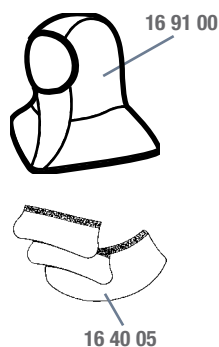

Дополнительные принадлежности и запасные части

Номер детали	Описание	Номер детали	Описание	Номер детали	Описание
16 50 15	Защита ушей и шеи, из кожи. Оголовье, включая комплектующие детали.	42 80 40	Внутренняя защитная пластина со степенью затемнения +2, упаковка из 5 штук.	75 16 90	без светофильтра, без оголовья.
16 50 25	Оголовье 1 UL, включая комплектующие детали.	70 50 10	Оголовье Comfort, включая комплектующие детали.	75 17 90	Сварочная маска «Карта туз» без светофильтра, без оголовья.
16 60 30	Комплектующие детали для оголовья.	70 60 00	Комплектующие детали для оголовья.	75 18 90	Сварочная маска «Стальная роза» без светофильтра, без оголовья.
16 75 20	Внутренняя лента оголовья из махровой ткани, фиолетовая, упаковка из 2 штук.	73 10 00	Крышка аккумулятора.	75 19 90	Сварочная маска «Драгоценный череп» без светофильтра, без оголовья.
16 76 00	Внутренняя лента оголовья из махровой ткани, фиолетовая, упаковка из 20 штук.	75 00 10	Сварочный светофильтр Speedglas 100S-10, одна степень затемнения 10.	75 20 90	Сварочная маска «Нежная дикарка» без светофильтра, без оголовья.
16 80 00	Внутренняя лента из кожи.	75 00 11	Сварочный светофильтр Speedglas 100S-11, одна степень затемнения 11.	75 21 90	Сварочная маска «Этнические мотивы» без светофильтра, без оголовья.
16 80 10	Внутренняя лента из хлопка с начесом.	75 00 20	Сварочный светофильтр Speedglas 100V с регулируемым затемнением 8-12.	77 20 00	Передняя оправа маски, серебристый цвет.
16 90 01	Защита шеи, черного / серого цвета.	75 11 00	Сварочная маска черного цвета без светофильтра, с оголовьем.	77 20 01	Передняя оправа маски, черный цвет.
16 91 00	Капюшон, черного / серого цвета.	75 11 90	Сварочная маска черного цвета без светофильтра, без оголовья.	77 60 00	Наружная защитная пластина, стандартная, упаковка из 10 штук.
17 10 17	Крепление для увеличительной линзы.	75 12 90	Сварочная маска «Пламя» без светофильтра, без оголовья.	77 70 00	Наружная защитная пластина, устойчивая к появлению царапин, упаковка из 10 штук.
17 10 20	Увеличительная линза, кратность 1,0.	75 13 90	Сварочная маска «Этнические мотивы» без светофильтра, без оголовья.	77 70 70	Наружная защитная пластина, устойчивая к воздействию высоких температур, упаковка из 10 штук.
17 10 21	Увеличительная линза, кратность 1,5.	75 14 90	Сварочная маска «Хром» без светофильтра, без оголовья.		
17 10 22	Увеличительная линза, кратность 2,0.	75 15 90	Сварочная маска «Механический череп»		
17 10 23	Увеличительная линза, кратность 2,5.				
17 10 24	Увеличительная линза, кратность 3,0.				
42 20 00	Аккумулятор, упаковка из 2 штук.				
42 80 00	Внутренняя защитная пластина, упаковка из 5 штук, с маркировкой 42 02 00				
42 80 20	Внутренняя защитная пластина со степенью затемнения +1, упаковка из 5 шт.