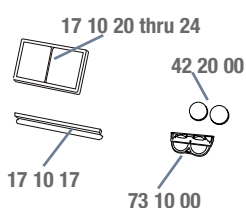

На странице 19 представлены фотографии сварочных масок со специальным графическим дизайном.

Дополнительные принадлежности и запасные части

Номер детали	Описание	Номер детали	Описание	Номер детали	Описание
16 50 15	Защита ушей и шеи, из кожи. Оголовье, включая комплектующие детали.	42 80 40	Внутренняя защитная пластина со степенью затемнения +2, упаковка из 5 штук.	75 16 90	без светофильтра, без оголовья.
16 50 25	Оголовье 1 UL, включая комплектующие детали.	70 50 10	Оголовье Comfort, включая комплектующие детали.	75 17 90	Сварочная маска «Карта туз» без светофильтра, без оголовья.
16 60 30	Комплектующие детали для оголовья.	70 60 00	Комплектующие детали для оголовья.	75 18 90	Сварочная маска «Стальная роза» без светофильтра, без оголовья.
16 75 20	Внутренняя лента оголовья из махровой ткани, фиолетовая, упаковка из 2 штук.	73 10 00	Крышка аккумулятора.	75 19 90	Сварочная маска «Драгоценный череп» без светофильтра, без оголовья.
16 76 00	Внутренняя лента оголовья из махровой ткани, фиолетовая, упаковка из 20 штук.	75 00 10	Сварочный светофильтр Speedglas 100S-10, одна степень затемнения 10.	75 20 90	Сварочная маска «Нежная дикарка» без светофильтра, без оголовья.
16 80 00	Внутренняя лента из кожи.	75 00 11	Сварочный светофильтр Speedglas 100S-11, одна степень затемнения 11.	75 21 90	Сварочная маска «Этнические мотивы» без светофильтра, без оголовья.
16 80 10	Внутренняя лента из хлопка с начесом.	75 00 20	Сварочный светофильтр Speedglas 100V с регулируемым затемнением 8-12.	77 20 00	Передняя оправа маски, серебристый цвет.
16 90 01	Защита шеи, черного / серого цвета.	75 11 00	Сварочная маска черного цвета без светофильтра, с оголовьем.	77 20 01	Передняя оправа маски, черный цвет.
16 91 00	Капюшон, черного / серого цвета.	75 11 90	Сварочная маска черного цвета без светофильтра, без оголовья.	77 60 00	Наружная защитная пластина, стандартная, упаковка из 10 штук.
17 10 17	Крепление для увеличительной линзы.	75 12 90	Сварочная маска «Пламя» без светофильтра, без оголовья.	77 70 00	Наружная защитная пластина, устойчивая к появлению царапин, упаковка из 10 штук.
17 10 20	Увеличительная линза, кратность 1,0.	75 13 90	Сварочная маска «Этнические мотивы» без светофильтра, без оголовья.	77 70 70	Наружная защитная пластина, устойчивая к воздействию высоких температур, упаковка из 10 штук.
17 10 21	Увеличительная линза, кратность 1,5.	75 14 90	Сварочная маска «Хром» без светофильтра, без оголовья.		
17 10 22	Увеличительная линза, кратность 2,0.	75 15 90	Сварочная маска «Механический череп»		
17 10 23	Увеличительная линза, кратность 2,5.				
17 10 24	Увеличительная линза, кратность 3,0.				
42 20 00	Аккумулятор, упаковка из 2 штук.				
42 80 00	Внутренняя защитная пластина, упаковка из 5 штук, с маркировкой 42 02 00				
42 80 20	Внутренняя защитная пластина со степенью затемнения +1, упаковка из 5 шт.				