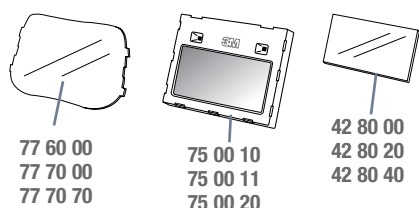

Дополнительные принадлежности и запасные части

Номер детали	Описание	Номер детали	Описание	Номер детали	Описание
16 50 15	Защита ушей и шеи, из кожи. Оголовье, включая комплектующие детали.	42 80 40	Внутренняя защитная пластина со степенью затемнения +2, упаковка из 5 штук.	75 16 90	без светофильтра, без оголовья.
16 50 25	Оголовье 1 UL, включая комплектующие детали.	70 50 10	Оголовье Comfort, включая комплектующие детали.	75 17 90	Сварочная маска «Карта туз» без светофильтра, без оголовья.
16 60 30	Комплектующие детали для оголовья.	70 60 00	Комплектующие детали для оголовья.	75 18 90	Сварочная маска «Стальная роза» без светофильтра, без оголовья.
16 75 20	Внутренняя лента оголовья из махровой ткани, фиолетовая, упаковка из 2 штук.	73 10 00	Крышка аккумулятора.	75 19 90	Сварочная маска «Драгоценный череп» без светофильтра, без оголовья.
16 76 00	Внутренняя лента оголовья из махровой ткани, фиолетовая, упаковка из 20 штук.	75 00 10	Сварочный светофильтр Speedglas 100S-10, одна степень затемнения 10.	75 20 90	Сварочная маска «Нежная дикарка» без светофильтра, без оголовья.
16 80 00	Внутренняя лента из кожи.	75 00 11	Сварочный светофильтр Speedglas 100S-11, одна степень затемнения 11.	75 21 90	Сварочная маска «Этнические мотивы» без светофильтра, без оголовья.
16 80 10	Внутренняя лента из хлопка с начесом.	75 00 20	Сварочный светофильтр Speedglas 100V с регулируемым затемнением 8-12.	77 20 00	Передняя оправа маски, серебристый цвет.
16 90 01	Защита шеи, черного / серого цвета.	75 11 00	Сварочная маска черного цвета без светофильтра, с оголовьем.	77 20 01	Передняя оправа маски, черный цвет.
16 91 00	Капюшон, черного / серого цвета.	75 11 90	Сварочная маска черного цвета без светофильтра, без оголовья.	77 60 00	Наружная защитная пластина, стандартная, упаковка из 10 штук.
17 10 17	Крепление для увеличительной линзы.	75 12 90	Сварочная маска «Пламя» без светофильтра, без оголовья.	77 70 00	Наружная защитная пластина, устойчивая к появлению царапин, упаковка из 10 штук.
17 10 20	Увеличительная линза, кратность 1,0.	75 13 90	Сварочная маска «Этнические мотивы» без светофильтра, без оголовья.	77 70 70	Наружная защитная пластина, устойчивая к воздействию высоких температур, упаковка из 10 штук.
17 10 21	Увеличительная линза, кратность 1,5.	75 14 90	Сварочная маска «Хром» без светофильтра, без оголовья.		
17 10 22	Увеличительная линза, кратность 2,0.	75 15 90	Сварочная маска «Механический череп»		
17 10 23	Увеличительная линза, кратность 2,5.				
17 10 24	Увеличительная линза, кратность 3,0.				
42 20 00	Аккумулятор, упаковка из 2 штук.				
42 80 00	Внутренняя защитная пластина, упаковка из 5 штук, с маркировкой 42 02 00				
42 80 20	Внутренняя защитная пластина со степенью затемнения +1, упаковка из 5 шт.