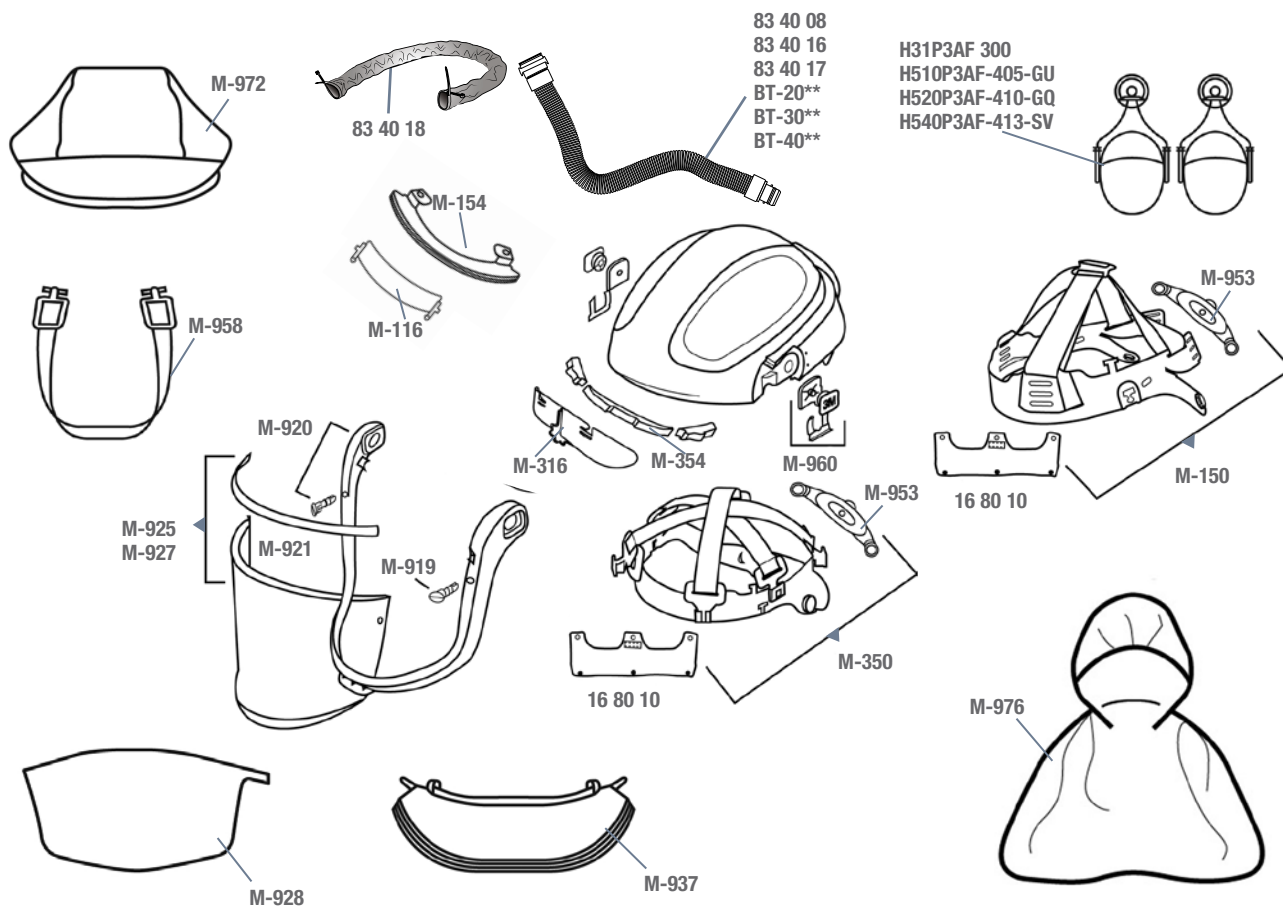

Дополнительные принадлежности и запасные части

Номер детали	Описание	Номер детали	Описание	Номер детали	Описание
16 80 10	Внутренняя лента из хлопка с начесом, упаковка из 2 штук.	BT-40**	Дыхательный шланг из высокопрочной резины, с QRS.	M-937	Огнестойкий лицевой уплотнитель
83 40 08	Дыхательный шланг с камерой гашения колебаний, без QRS.	M-116	Дефлектор воздушного потока (M-107)	M-953	Храповик
83 40 16	Дыхательный шланг, саморегулирующийся (от 52,5 до 85 см), с QRS.	M-150	Подвеска (M-107)	M-956	Мягкая подушка храповика
83 40 17	Дыхательный шланг из высокопрочной резины, с QRS.	M-154	Лобовой уплотнитель (M-107)	M-958	Подбородочный ремень
83 40 18	Огнестойкий чехол для дыхательного шланга.	M-316	Дефлектор воздушного потока (M-307)	M-960	Поворотный механизм
BT-20 S&L**	Дыхательный шланг из полиуретана, с QRS (2 варианта длины)	M-350	Подвеска (M-307)	M-972	Огнестойкое покрытие для головных уборов
BT-30**	Дыхательный шланг, саморегулирующийся (от 52,5 до 85 см), с QRS.	M-354	Лобовой уплотнитель (M-307)	M-976	Покрытие для защиты головы, шеи и плечевого пояса
		M-919	Кнопки оправы лицевого щитка	H31P3AF300	Наушники H31 Hearing, с креплением к шлему
		M-920	Оправа лицевого щитка	H510P3AF-405-GU	Наушники Peltor Optime I, с креплением к шлему
		M-921	Прокладка лицевого щитка	H520P3AF-410-GQ	Наушники Peltor Optime II, с креплением к шлему
		M-925	Щиток стандартный (без покрытия), защита от брызг расплавленного металла соответствует EN166.	H540P3AF-413-SV	Наушники Peltor Optime III с креплением к шлему
		M-927	Щиток с покрытием		
		M-928	Сменная пленка для защитного щитка		

** При использовании в сочетании с респиратором с принудительной подачей воздуха 3M™ Versaflo™ V-500E следует использовать воздухопроводы 3M™ Versaflo™ серии BT.