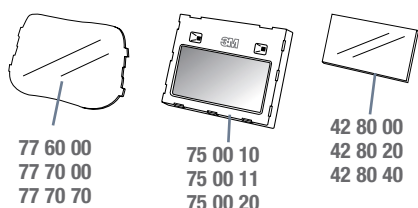

Дополнительные принадлежности и запасные части