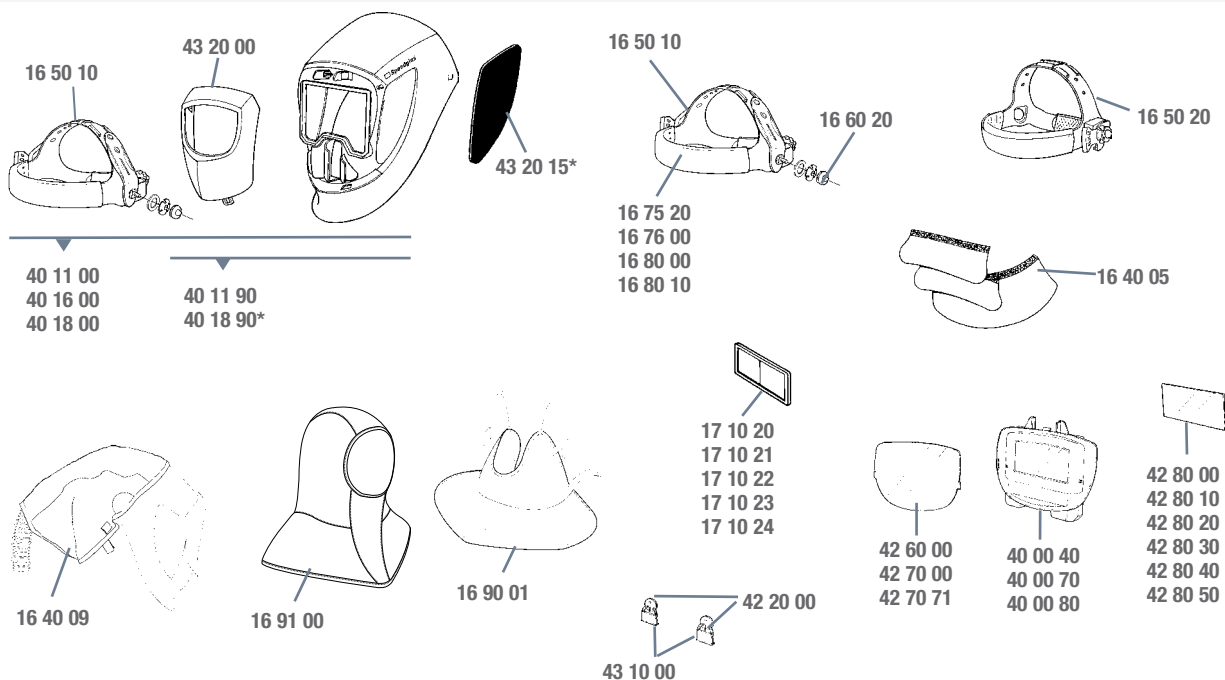

** Сварочные маски Speedglas 9100, 9100 Air, 9100 FX и 9100 FX Air выпускаются вместо сварочных масок Speedglas 9000 и 9000 FlexView. Аксессуары и запасные части для масок будут выпускаться еще в течение 5 лет.