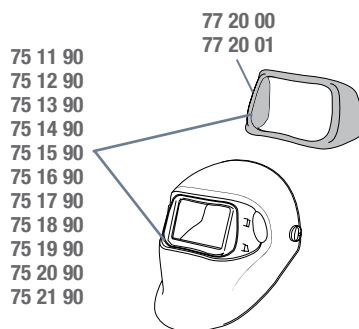

Дополнительные принадлежности и запасные части