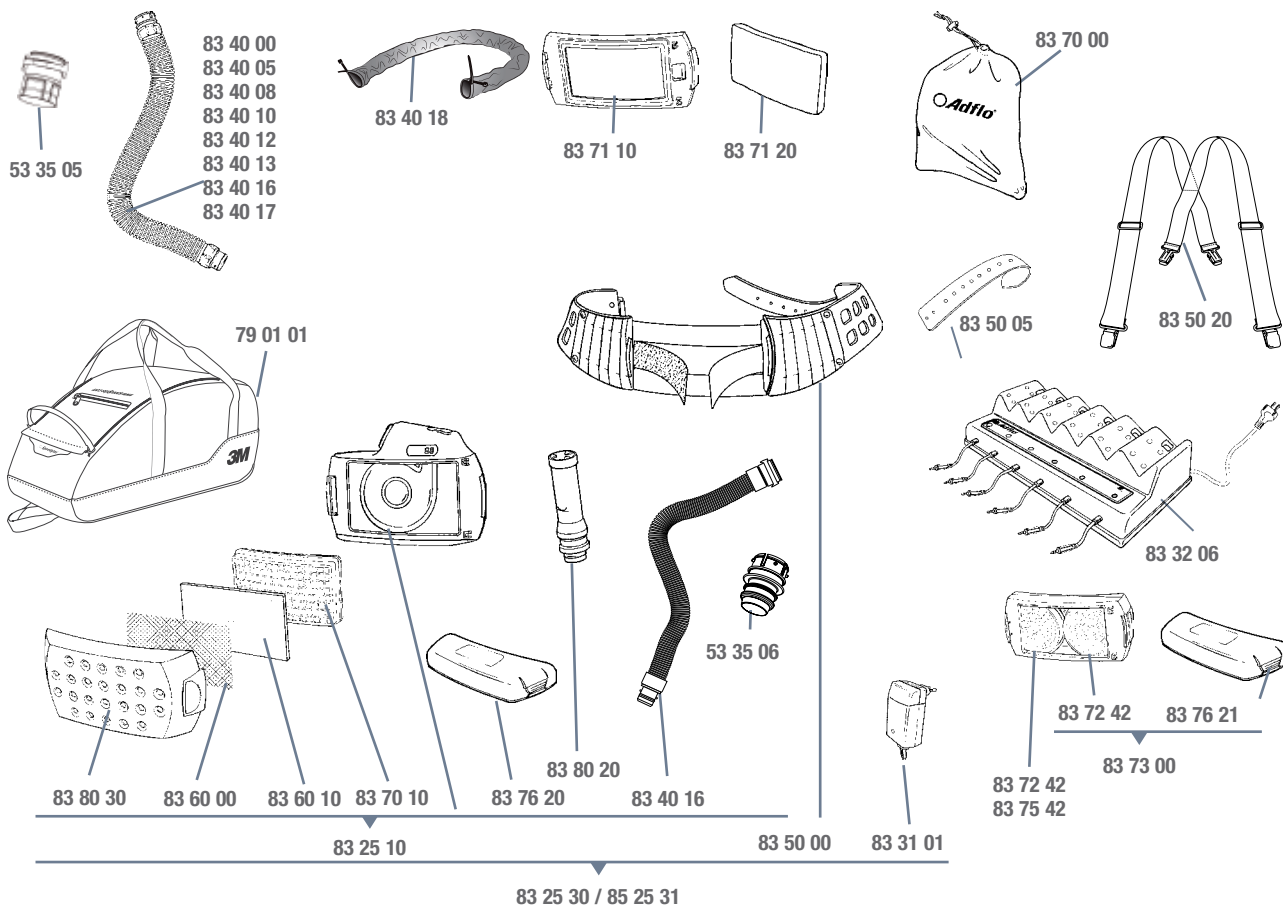

Фильтрующий респиратор с принудительной подачей воздуха 3M™ Adflo™

Номер детали	Описание	Номер детали	Описание	Номер детали	Описание
83 25 10	Респиратор Adflo с саморегулирующимся дыхательным шлангом с QRS, адаптером (53 35 06), индикатором расхода воздуха, предварительным фильтром, искрогасителем, противоаэрозольным фильтром и батареей.	83 25 30	Респиратор Adflo с саморегулирующимся дыхательным шлангом с QRS, адаптером для дыхательного шланга, индикатором расхода воздуха, предварительным фильтром, искрогасителем, противоаэрозольным фильтром, батареей, ремнем и зарядным устройством..	83 25 31	Респиратор Adflo, аналогично 83 25 30, но с батареей повышенной мощности.

Дополнительные принадлежности и запасные части

Номер детали	Описание	Номер детали	Описание	Номер детали	Описание
53 35 05	Адаптер для дыхательных шлангов без QRS, при использовании со сварочными масками Speedglas серии 9100.	83 40 13	Дыхательный шланг тройной длины, облегченный, без QRS.	83 60 80	Предварительный фильтр, упаковка из 80 штук.
53 35 06	Адаптер для дыхательных шлангов с QRS, при использовании со сварочными масками Speedglas серии 9000.	83 40 16	Дыхательный шланг, саморегулирующийся (от 52,5 до 85 см), с QRS.	83 70 00	Сумка для хранения.
79 01 01	Сумка для переноски изделия.	83 40 17	Дыхательный шланг из высокопрочной резины, с QRS.	83 70 10	Противоаэрозольный фильтр P SL.
83 31 01	Зарядное устройство.	83 40 18	Огнестойкий чехол для дыхательного шланга.	83 70 20	Противоаэрозольный фильтр P SL, упаковка из 20 штук.
83 32 06	Зарядное устройство на 6 батарей.	83 45 00	Прокладка для дыхательных шлангов без QRS, не показана, упаковка из 5 штук.	83 70 80	Противоаэрозольный фильтр P SL, упаковка из 80 штук.
83 40 00	Дыхательный шланг, облегченный, без QRS.	83 50 00	Ремень.	83 71 10	Фильтр для устранения запахов.
83 40 03	Заменено на 83 40 18	83 50 05	Передняя часть, ремень.	83 71 20	Прокладка для фильтра для устранения запахов.
83 40 05	Дыхательный шланг из высокопрочной резины, без QRS.	83 50 10	Быстроразъемное соединение для ремня (не показано).	83 72 42	Противогазовый фильтр A1B1E1.
83 40 08	Дыхательный шланг с камерой гашения колебаний, без QRS.	83 50 20	Завязки.	83 73 00	Комплект противогазового фильтра: фильтр A1B1E1 и батарея повышенной мощности.
83 40 10	Дыхательный шланг, облегченный, удлиненный на 25 см, без QRS.	83 60 00	Искрогаситель.	83 75 42	Противогазовый фильтр A2.
83 40 12	Дыхательный шланг двойной длины, без QRS.	83 60 10	Предварительный фильтр, упаковка из 5 штук.	83 76 20	Стандартная батарея.
				83 76 21	Батарея повышенной мощности.
				83 80 20	Индикатор расхода воздуха.
				83 80 30	Крышка фильтра.