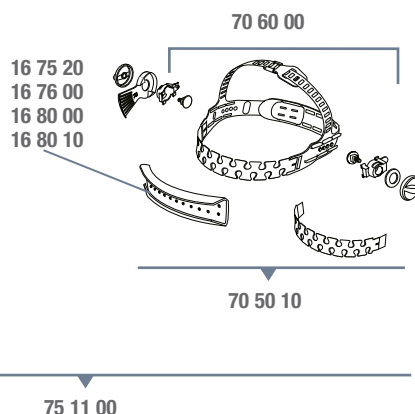

Дополнительные принадлежности и запасные части