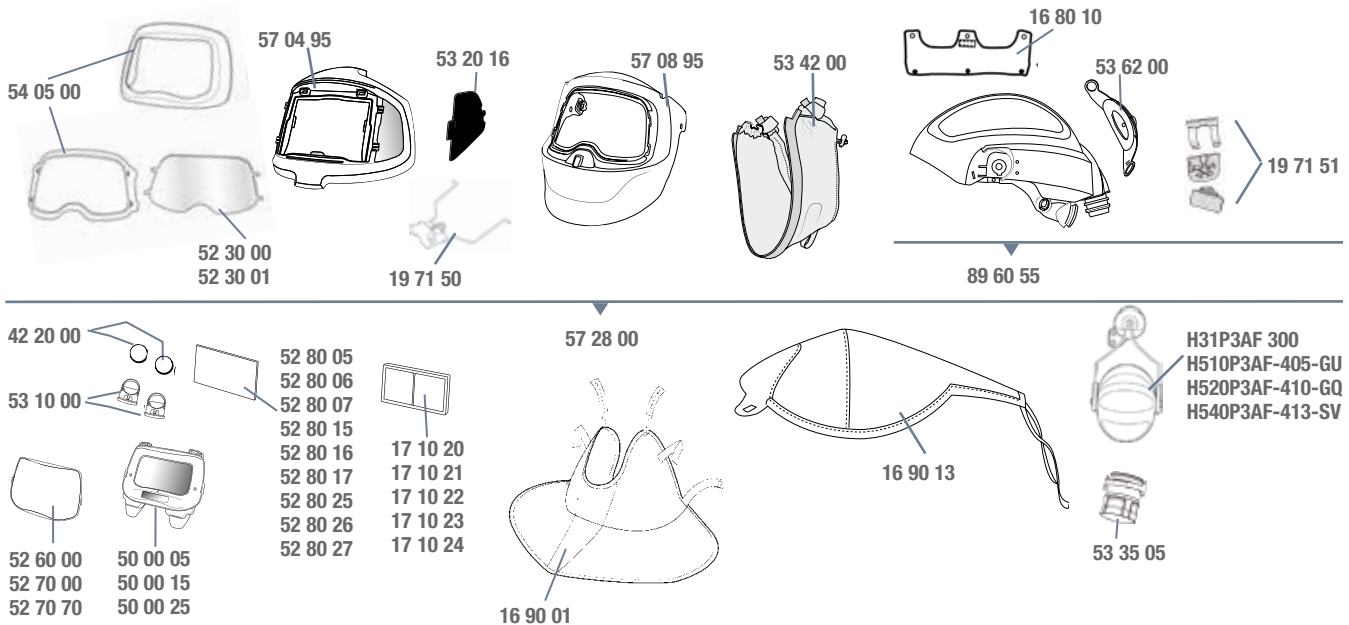

Сварочная маска с защитным шлемом 3M Speedglas 9100 MP

57 90 15

Номер детали	Описание	Номер детали	Описание	Номер детали	Описание
57 66 00*	Сварочная маска 9100 MP без светофильтра, с респиратором Adflo.	57 88 00*	Сварочная маска 9100 MP без светофильтра, с респиратором Versafllo.	57 90 15*	Маска 9100 MP со светофильтром Speedglas 9100X и дыхательным шлангом.
57 66 05*	Маска 9100 MP со светофильтром Speedglas 9100V, с респиратором Adflo.	57 88 05*	Маска 9100 MP со светофильтром Speedglas 9100V, с респиратором Versafllo.	57 90 25*	Маска 9100 MP со светофильтром Speedglas 9100XX и дыхательным шлангом.
57 66 15*	Маска 9100 MP со светофильтром Speedglas 9100X, с респиратором Adflo.	57 88 15*	Маска 9100 MP со светофильтром Speedglas 9100X, с респиратором Versafllo.		
57 66 25*	Маска 9100 MP со светофильтром Speedglas 9100XX, с респиратором Adflo.	57 88 25*	Маска 9100 MP со светофильтром Speedglas 9100XX, с респиратором Versafllo.		* С сумкой (79 01 01)