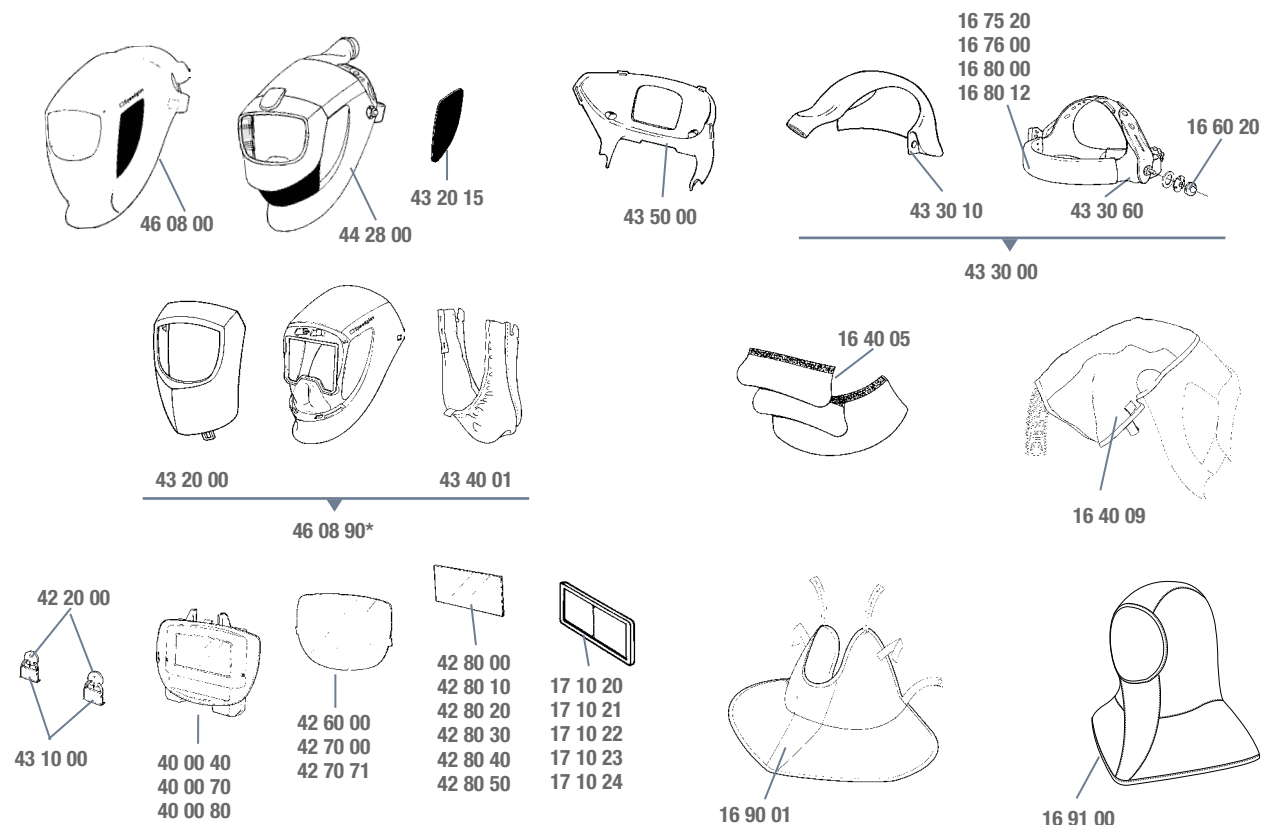

* При заказе запасных боковых стекол SideWindows указывайте номер детали 46 08 90.