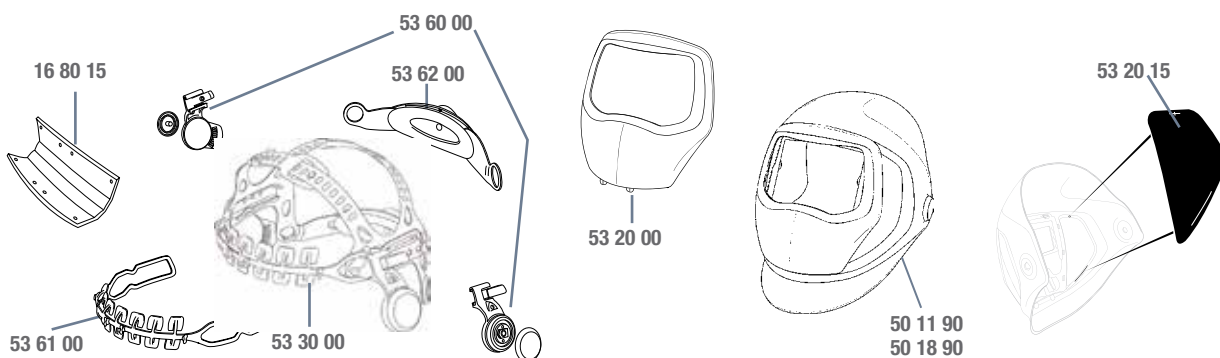

Сварочная маска 3M™ Speedglas™ 9100

Номер детали	Описание	Номер детали	Описание	Номер детали	Описание
50 11 05	Сварочная маска Speedglas 9100 без боковых стекол SideWindows, со светофильтром 9100V.	50 18 15	Сварочная маска Speedglas 9100 с боковыми стеклами SideWindows, со светофильтром 9100X.	50 18 05	Сварочная маска Speedglas 9100 с боковыми стеклами SideWindows, со светофильтром 9100V.
50 11 25	Сварочная маска Speedglas 9100 без боковых стекол SideWindows, со светофильтром 9100XX.	50 11 15	Сварочная маска Speedglas 9100 без боковых стекол SideWindows, со светофильтром 9100X.	50 18 25	Сварочная маска Speedglas 9100 с боковыми стеклами SideWindows, со светофильтром 9100XX.