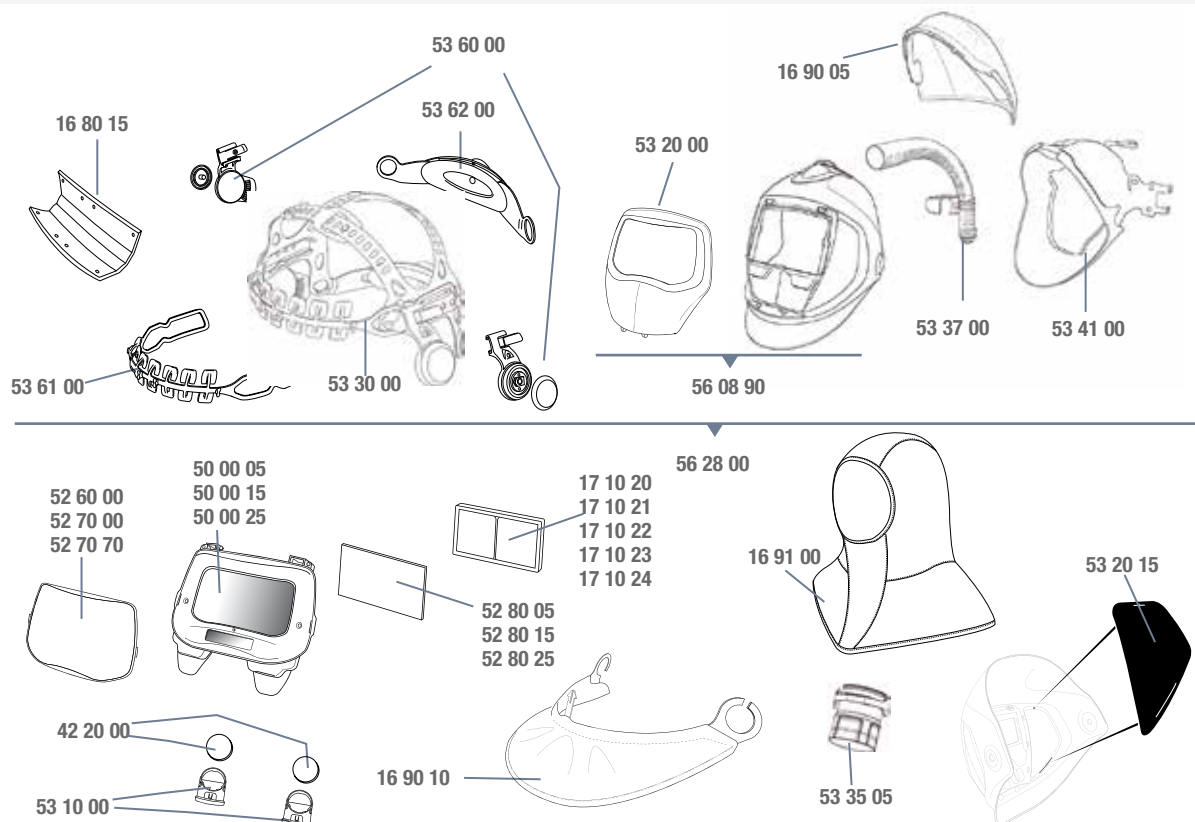

Дополнительные принадлежности и запасные части

Номер детали	Описание	Номер детали	Описание	Номер детали	Описание
16 80 15	Удобная внутренняя лента, упаковка из 3 штук.	52 70 00	Наружная защитная пластина, особо устойчивая к появлению царапин, упаковка из 10 штук.	53 20 00	Передняя панель серебристого цвета для отражения теплового излучения.
16 90 05	Защита головы, черного цвета.	52 70 70	Наружная защитная пластина, устойчивая к воздействию высоких температур, упаковка из 10 штук.	53 20 15*	Защитная пластина для стекол SideWindows, 2 пары.
16 90 10	Защита шеи, черного цвета.	52 80 05	Внутренняя защитная пластина для светофильтра 9100V, упаковка из 5 штук. Маркировка пластины 117x50 мм.	53 30 00	Оголовье Speedglas серии 9100, включая комплектующие детали.
16 91 00	Капюшон, черного / серого цвета.	52 80 15	Внутренняя защитная пластина для светофильтра 9100X, упаковка из 5 штук. Маркировка пластины 117x61 мм.	53 37 00	Воздухозаборник.
17 10 20	Увеличительная линза, кратность 1,0.	52 80 25	Внутренняя защитная пластина для светофильтра 9100XX, упаковка из 5 штук. Маркировка пластины 117x77 мм.	53 41 00	Лицевой уплотнитель.
17 10 21	Увеличительная линза, кратность 1,5.	53 35 05	Адаптер сварочной маски при использовании дыхательных шлангов старого образца (без QRS).	53 60 00	Поворотный механизм, левый и правый.
17 10 22	Увеличительная линза, кратность 2,0.	53 10 00	Крепление аккумулятора, упаковка из 2 штук.	53 61 00	Оголовье, передняя часть.
17 10 23	Увеличительная линза, кратность 2,5.			53 62 00	Оголовье, задняя часть.
17 10 24	Увеличительная линза, кратность 3,0.			56 08 90	Сварочная маска 9100 Air без оголовья, без воздухозаборника, без лицевого уплотнителя, без светофильтра.
42 20 00	Аккумулятор, упаковка из 2 штук.			56 28 00	Сварочная маска 9100 Air без сварочного светофильтра.
50 00 05	Сварочный светофильтр Speedglas 9100V.				
50 00 15	Сварочный светофильтр Speedglas 9100X.				
50 00 25	Сварочный светофильтр Speedglas 9100XX.				
52 60 00	Наружная защитная пластина, стандартная, упаковка из 10 штук.				

*При заказе новых боковых стекол SideWindows указывайте номер детали 56 08 90.