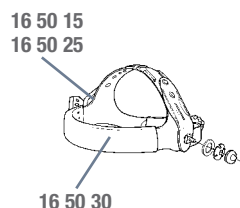

Дополнительные принадлежности и запасные части