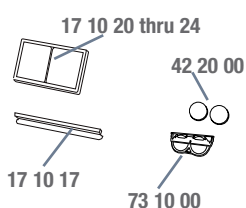

Дополнительные принадлежности и запасные части