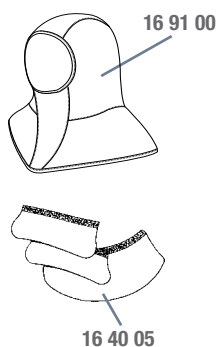

Дополнительные принадлежности и запасные части