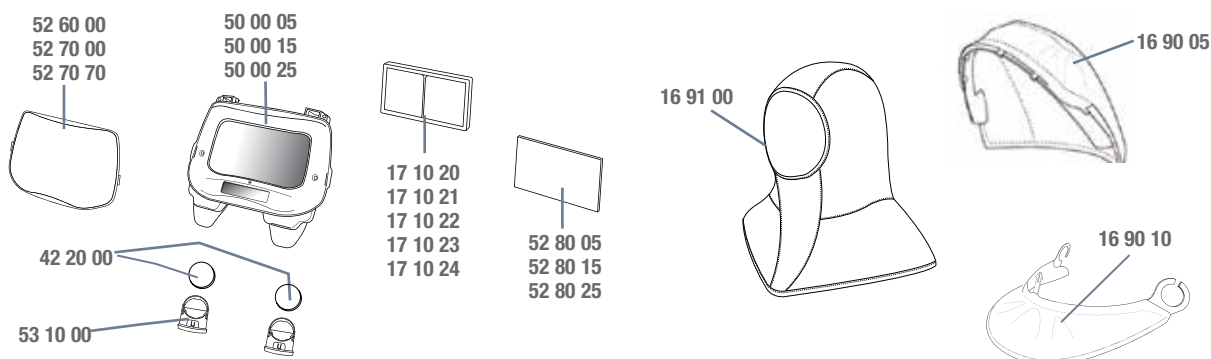

50 11 00 / 50 18 00