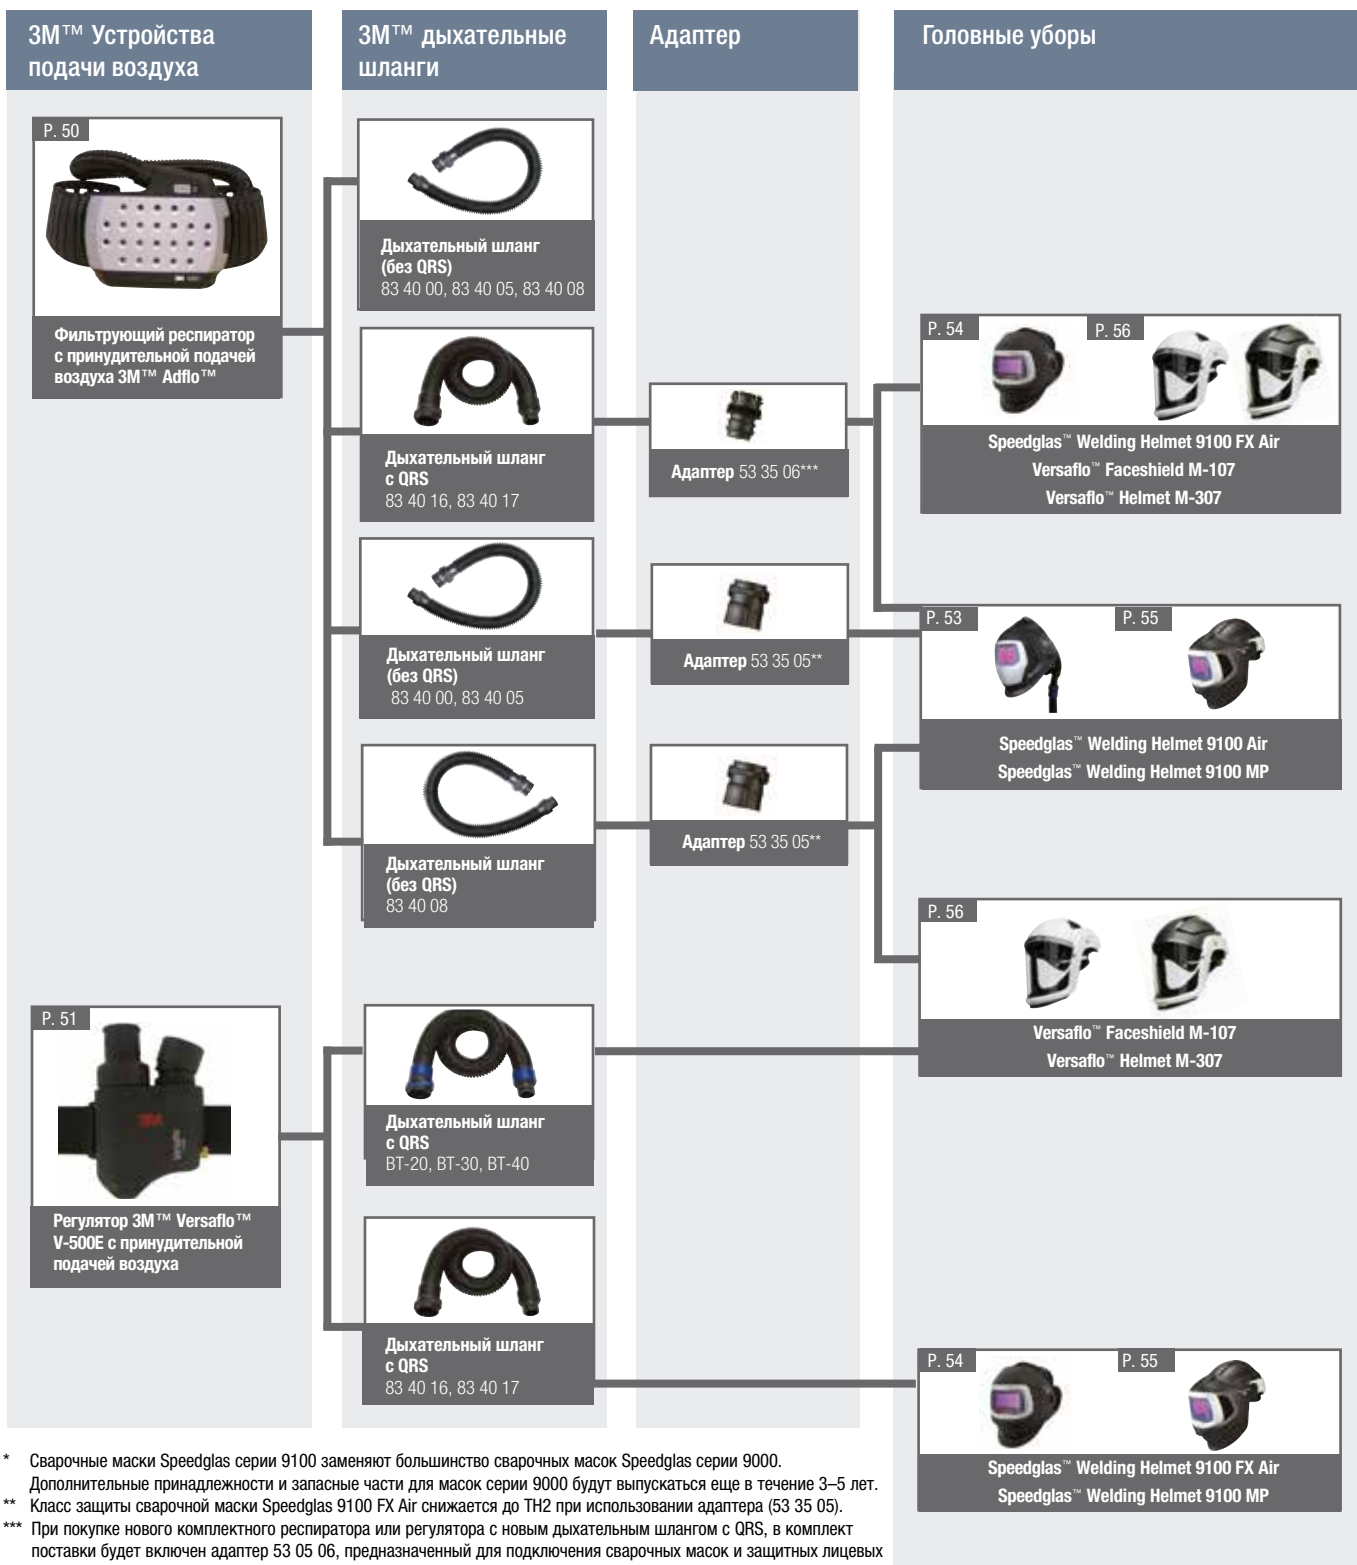

* При заказе новых боковых стекол SideWindows указывайте номер детали 40 18 90.

** Сварочные маски Speedglas 9100, 9100 Air, 9100 FX и 9100 FX Air выпускаются вместо сварочных масок Speedglas 9000 и 9000 FlexView. Аксессуары и запасные части для масок будут выпускаться еще в течение 5 лет.

Совместимость устройств подачи воздуха и головных уборов

Новая серия сварочных масок Speedglas 9100 оснащена быстроразъемным шарнирным соединением (QRS) для дыхательных шлангов, которое позволяет подключать и отключать шланг одной рукой. Подключение старых моделей дыхательных шлангов Adflo (без QRS) можно выполнять с помощью адаптера для масок 9100 (53 35 05).

Новый тип дыхательных шлангов с QRS можно также соединять со сварочными масками Speedglas 9000 и с защитными щитками при помощи специального адаптера для масок (53 35 06).

* Сварочные маски Speedglas серии 9100 заменяют большинство сварочных масок Speedglas серии 9000.
 ** Дополнительные принадлежности и запасные части для масок серии 9000 будут выпускаться еще в течение 3–5 лет.
 *** При покупке нового комплектного респиратора или регулятора с новым дыхательным шлангом с QRS, в комплект поставки будет включен адаптер 53 05 06, предназначенный для подключения сварочных масок и защитных лицевых щитков Speedglas серии 9000 к дыхательному шлангу нового типа.