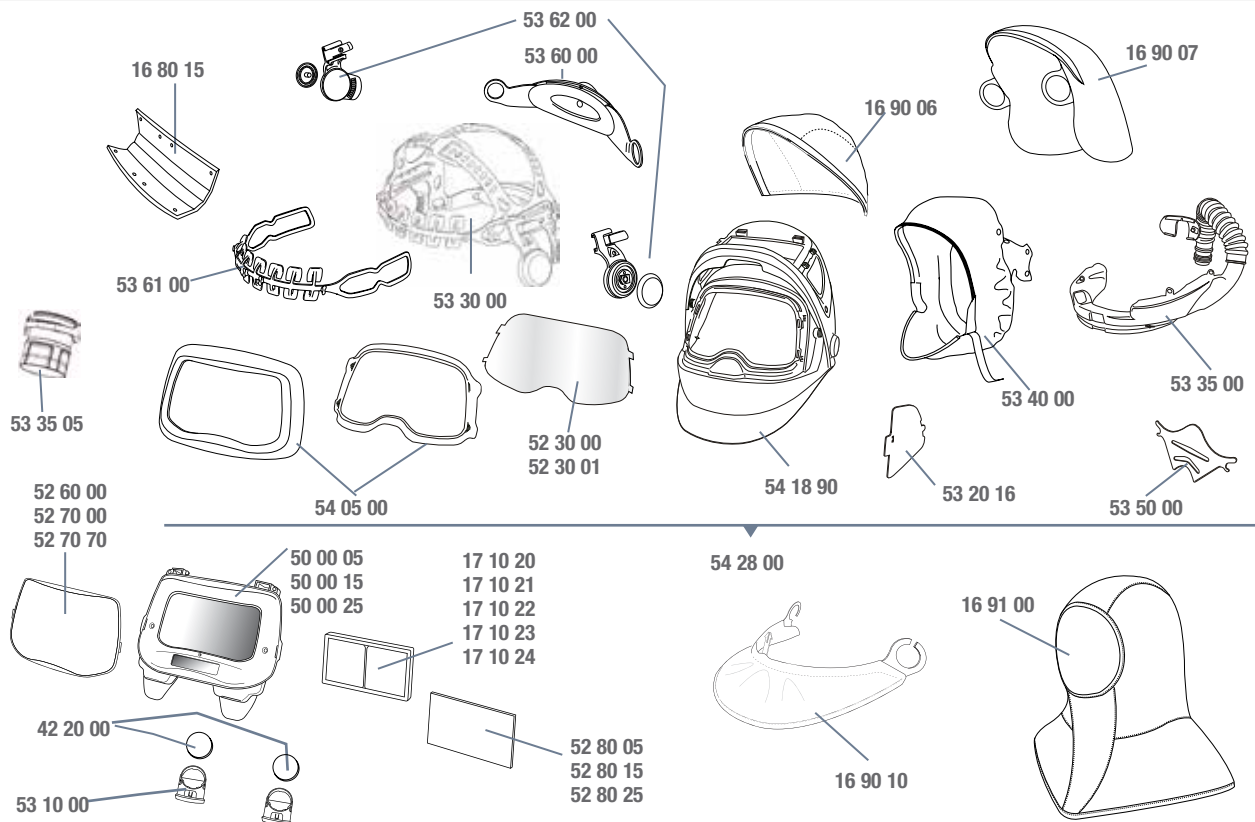

Дополнительные принадлежности и запасные части

Номер детали	Описание	Номер детали	Описание	Номер детали	Описание
16 80 15	Удобная внутренняя лента, упаковка из 3 шт.	52 60 00	Наружная защитная пластина, стандартная, упаковка из 10 штук.	53 30 00	Оголовье Speedglas серии 9100, включая комплектующие детали.
16 90 06	Защита головы (малая).	52 70 00	Наружная защитная пластина, особо устойчивая к появлению царапин, упаковка из 10 штук.	53 35 05	Адаптер для дыхательных шлангов без QRS, при использовании со сварочными масками Speedglas серии 9100.
16 90 07	Защита шеи (большая).	52 70 70	Наружная защитная пластина, устойчивая к воздействию высоких температур, упаковка из 10 штук.	53 35 00	Воздухозаборник.
16 91 00	Капюшон черного / серого цвета.	52 80 05	Внутренняя защитная пластина для светофильтра 9100V, упаковка из 5 штук. Маркировка пластины 117x50 мм.	53 40 00	Лицевой уплотнитель.
17 10 20	Увеличительная линза, кратность 1,0.	52 80 15	Внутренняя защитная пластина для светофильтра 9100X, упаковка из 5 штук. Маркировка пластины 117x61 мм.	53 50 00	Дефлектор воздушного потока.
17 10 21	Увеличительная линза, кратность 1,5.	52 80 25	Внутренняя защитная пластина для светофильтра 9100XX, упаковка из 5 штук. Маркировка пластины 117x77 мм.	53 60 00	Поворотный механизм, левый и правый.
17 10 22	Увеличительная линза, кратность 2,0.	53 10 00	Крепление аккумулятора, упаковка из 2 штук.	53 61 00	Оголовье, передняя часть.
17 10 23	Увеличительная линза, кратность 2,5.	53 20 16	Защитная пластина для стекол SideWindows, 2 пары.	53 62 00	Оголовье, задняя часть.
17 10 24	Увеличительная линза, кратность 3,0.			54 18 90	Сварочная маска Speedglas 9100 FX Air без светофильтра, без лицевого уплотнителя, без воздухозаборника, без оголовья.
42 20 00	Аккумулятор, упаковка из 2 штук.			54 28 00	Сварочная маска Speedglas 9100 FX Air без сварочного светофильтра, с оголовьем.
50 00 05	Сварочный светофильтр Speedglas 9100V.			54 05 00	Защитный комплект на переднюю часть.
50 00 15	Сварочный светофильтр Speedglas 9100X.				
50 00 25	Сварочный светофильтр Speedglas 9100XX.				
52 30 00	Лицевой щиток, стандартный, упаковка из 5 штук.				
52 30 01	Лицевой щиток с защитой от запотевания, упаковка из 5 штук.