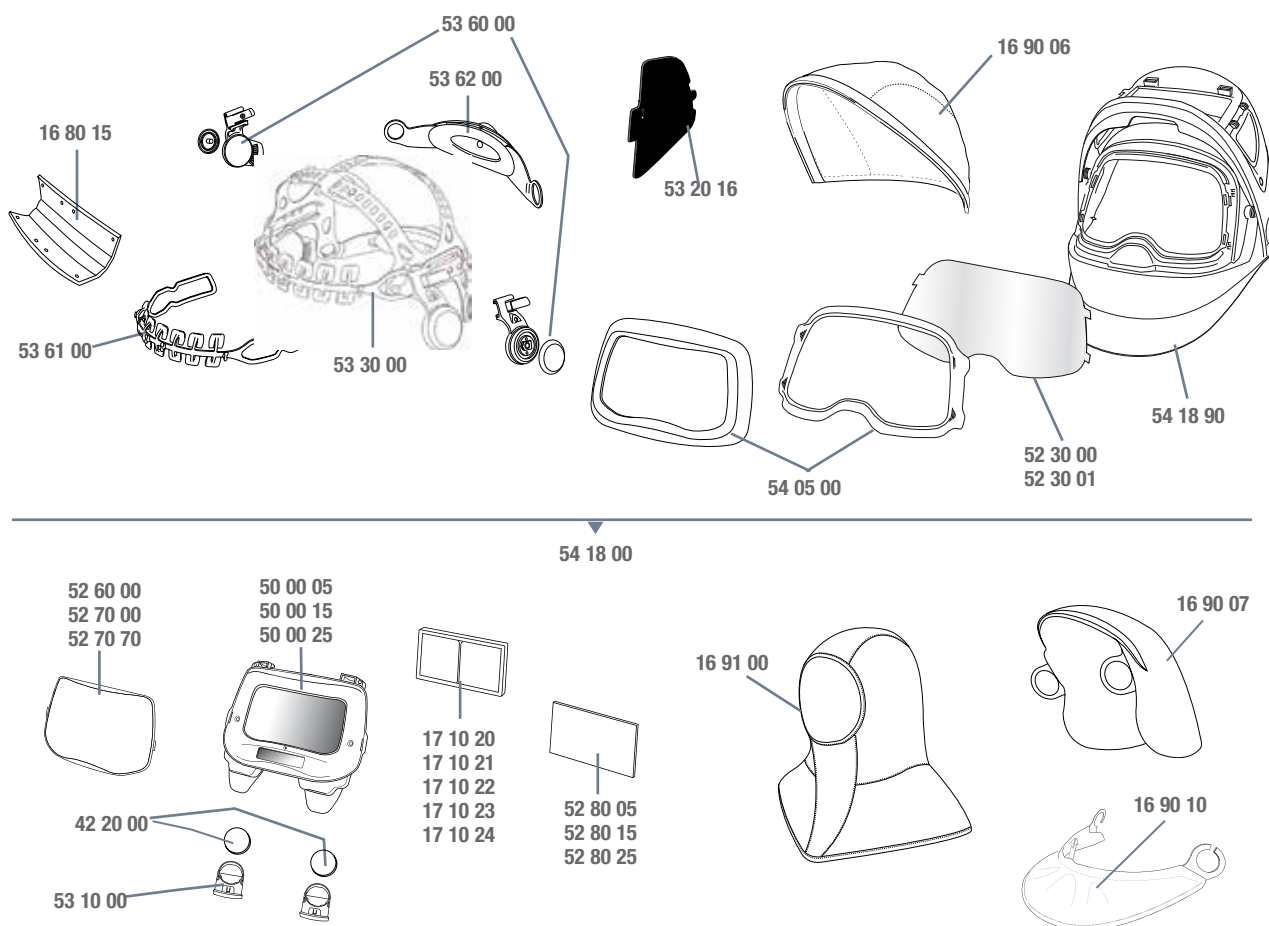

Дополнительные принадлежности и запасные части

Номер детали	Описание	Номер детали	Описание	Номер детали	Описание
16 80 15	Удобная внутренняя лента, упаковка из 3 штук.	52 30 00	Лицевой щиток, стандартный, упаковка из 5 штук.	52 80 25	Внутренняя защитная пластина для светофильтра 9100XX, упаковка из 5 штук. Маркировка пластины 117x77 мм.
16 90 06	Защита головы (малая).	52 30 01	Лицевой щиток с защитой от запотевания, упаковка из 5 штук.	53 10 00	Крепление для аккумулятора, упаковка из 2 штук.
16 90 07	Защита шеи (большая).	52 60 00	Наружная защитная пластина, стандартная, упаковка из 10 штук.	53 20 16	Защитная пластина на боковые стекла SideWindows, 2 пары.
16 91 00	Капюшон, черного / серого цвета.	52 70 00	Наружная защитная пластина, устойчивая к появлению царапин, упаковка из 10 штук.	53 30 00	Оголовье Speedglas серии 9100, включая комплектующие детали.
17 10 20	Увеличительная линза, кратность 1,0	52 70 70	Наружная защитная пластина, устойчивая к воздействию высоких температур, упаковка из 10 штук.	53 60 00	Оголовье, левый и правый.
17 10 21	Увеличительная линза, кратность 1,5.	52 80 05	Внутренняя защитная пластина для светофильтра 9100V, упаковка из 5 штук. Маркировка пластины 117x50 мм	53 61 00	Оголовье, передняя часть.
17 10 22	Увеличительная линза, кратность 2,0.	52 80 15	Внутренняя защитная пластина для светофильтра 9100X, упаковка из 5 штук. Маркировка пластины 117x61 мм.	53 62 00	Оголовье, задняя часть.
17 10 23	Увеличительная линза, кратность 2,5.	54 18 00	Сварочная маска 9100 FX без светофильтра, с оголовьем.	54 18 00	Сварочная маска 9100 FX без светофильтра, с оголовьем.
17 10 24	Увеличительная линза, кратность 3,0.	54 18 90	Сварочная маска 9100 FX без светофильтра, без оголовья.	54 05 00	Защитный комплект на переднюю часть.
42 20 00	Аккумулятор, упаковка из 2 штук.				
50 00 05	Сварочный светофильтр Speedglas 9100V с регулируемым затемнением 5, 8, 9-13.				
50 00 15	Сварочный светофильтр Speedglas 9100X с регулируемым затемнением 5, 8, 9-13.				
50 00 25	Сварочный светофильтр Speedglas 9100XX с регулируемым затемнением 5, 8, 9-13.