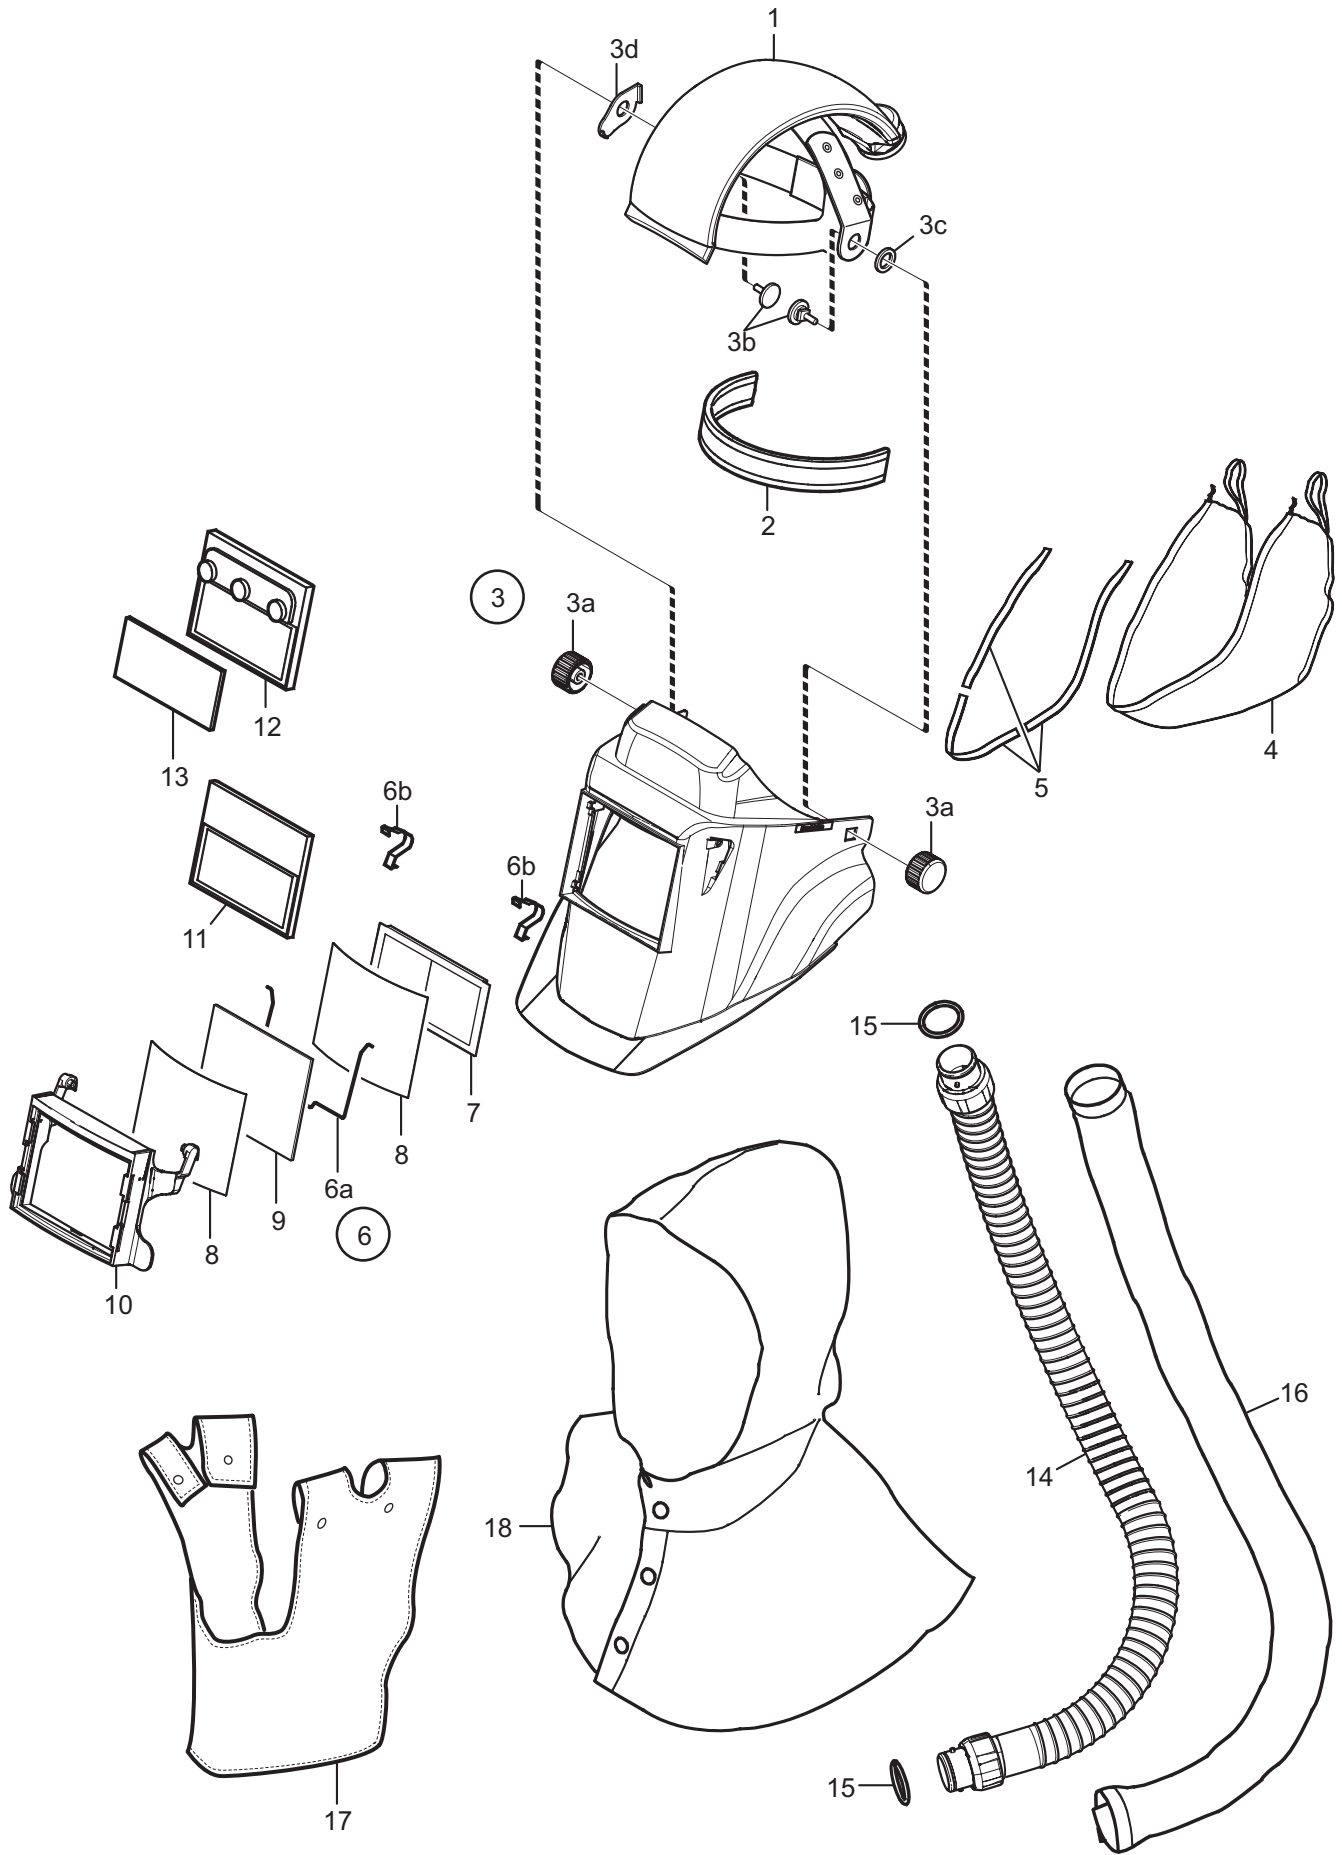

Запасные части / Аксессуары

№	Деталь	№ для заказа
1.	Оголовье	R06-4001
2.	Лента от пота	R06-4007
3.	Комплект ручек	R06-4003
3a.	Ручка	-
3b.	Винт	-
3c.	Шайба	-
3d.	Шайба конечного положения	-
4.	Обтюратор	R06-4005
5.	Лента - "липучка"	R06-4006
6.	Пружина для заслонки светофильтра	R06-4004
6a.	Фиксатор	-
6b.	Пружина	-
7.	Корректирующая линза, диоптрий 1,0, SR 59014	T06-4010
	Корректирующая линза, диоптрий 1,5, SR 59015	T06-4011
	Корректирующая линза, диоптрий 2,0, SR 59016	T06-4012
	Корректирующая линза, диоптрий 2,5, SR 59017	T06-4013
8.	Защитный экран, PC	R06-4008
9.	Светофильтр EN 8, SR 59008	T06-4001
	Светофильтр EN 9, SR 59009	T06-4002
	Светофильтр EN 10, SR 59010	T06-4003
	Светофильтр EN 11, SR 59011	T06-4004
	Светофильтр EN 12, SR 59012	T06-4005
	Светофильтр EN 13, SR 59013	T06-4006
10.	Заслонка светофильтра	R06-4002
11.	Автоматический светофильтр. EN 3/10, SR 59005	T06-4007
	Автоматический светофильтр. EN 3/11, SR 59006	T06-4008
12.	Автоматический светофильтр. EN 4/9-13, SR 59007	T06-4009
13.	Внутренний защитный экран для автоматического светофильтра	R06-4009
14.	Соединительный шланг, SR 59022	R06-4010
15.	Прокладка для соединительного шланга	R06-0202
16.	Защитный чехол для соединительного шланга, SR 59021	T06-4016
17.	Защита шеи, SR 59020	T06-4015
18.	Защитный капюшон, SR 59018	T06-4014